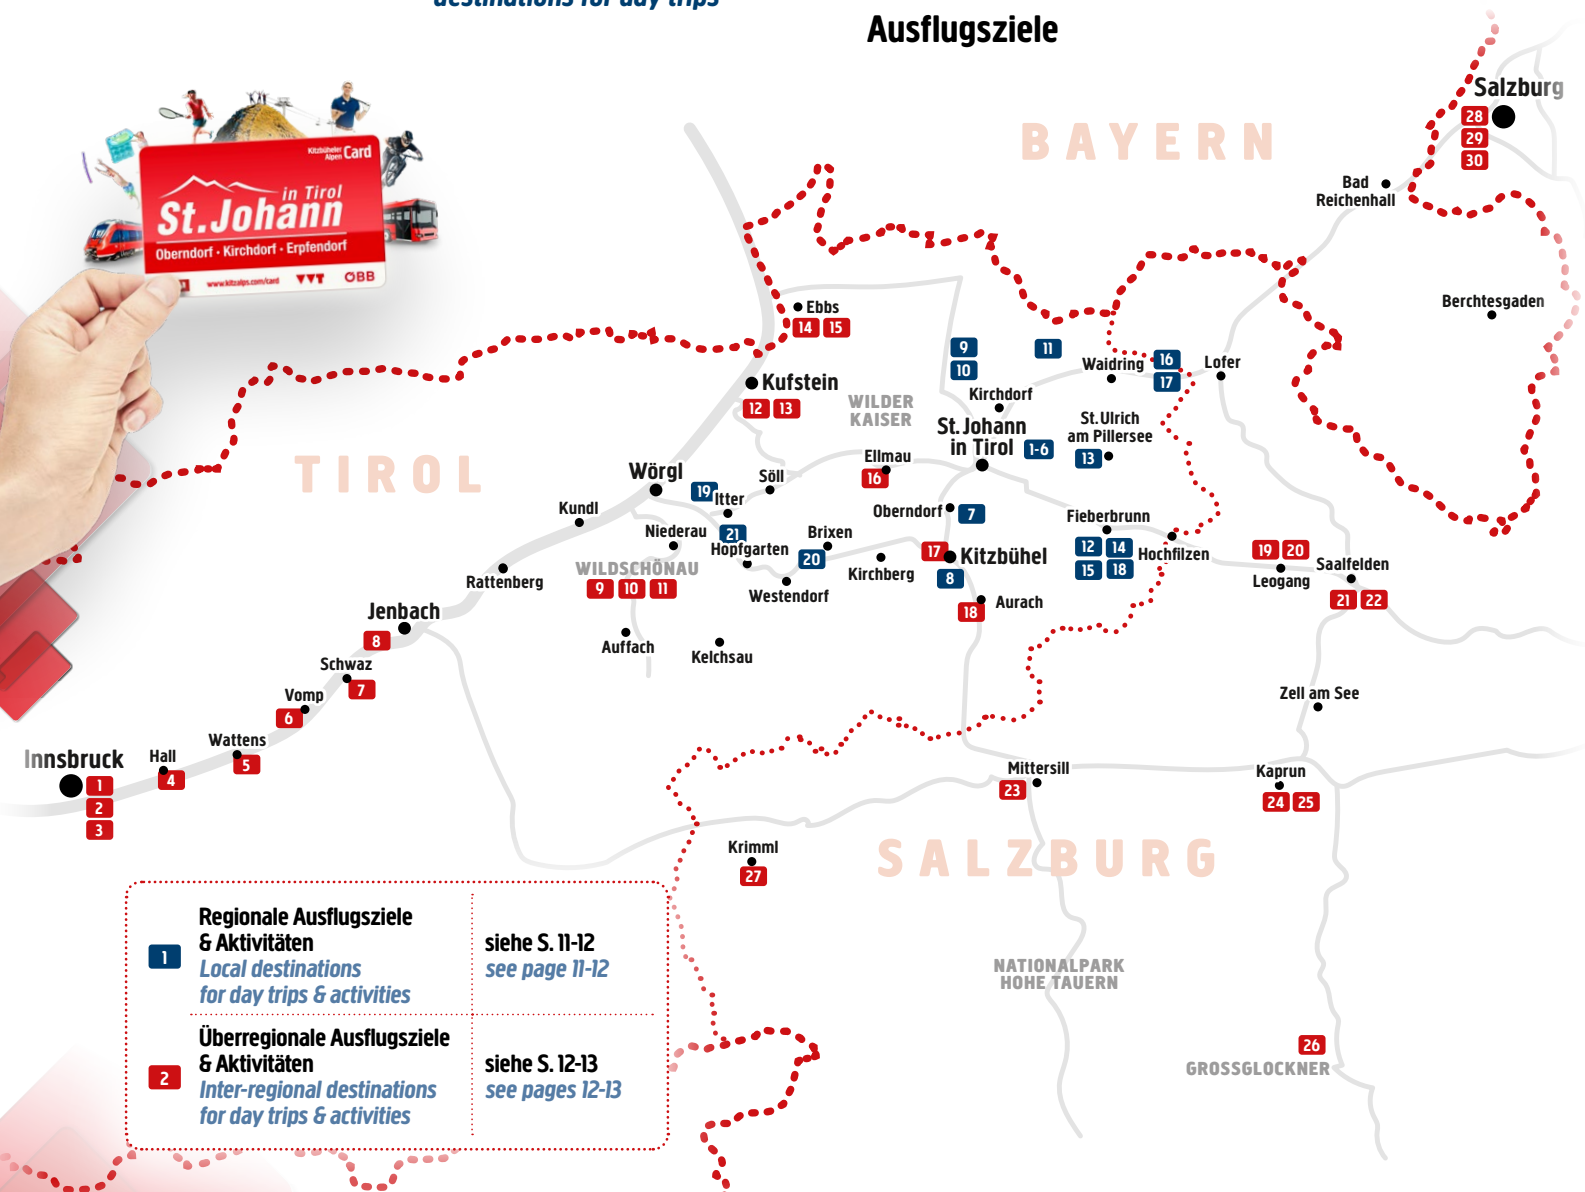

21	-9 %	Sommerrodelbahn Biberg, Saalfelden <i>Summer toboggan run, Saalfelden</i>	+ 43 6582 72173 sommerrodeln-saalfelden.at
22	-8 %	Museum Schloss Ritzen, Saalfelden <i>Regional museum, Saalfelden</i>	+ 43 6582 72759 museum-saalfelden.at
23	-15 %	Nationalparkzentrum Hohe Tauern GmbH <i>Nationalparkzentrum Hohe Tauern GmbH</i>	+ 43 6562 40939 nationalpark.at/de/ nationalparkzentrum
24	-30 %	Pinzgauer Lokalbahn, Dampfzug Krimml <i>Nostalgic train ride, Pinzgau</i>	+ 43 6562 40600 pinzgauerlokalbahn.at
25	-14 %	Tauern Spa World, Kaprun <i>Spa & water world, Kaprun</i>	+ 43 6547 20400 tauernspakaprun.com
26	-10 %	Großglockner Hochalpenstraße <i>Scenic high Alpine road, Großglockner</i>	+43 6546 650 grossglockner.at
27	-10 %	Krimmler Wasserwelten <i>Europes highest watterfalls, Krimml</i>	+43 6554 2013 wasserwelten-krimml.at
28	-17 %	Salzburger Freilichtmuseum <i>Rural-open-air museum, Salzburg</i>	+ 43 662 850 011 freilichtmuseum.com
29	-10 %	Stieglkeller Salzburg <i>Restaurant of Stiegl brewery, Salzburg</i>	+ 43 662 842 681 stieglkeller.at
30	-15 %	Domquartier, Salzburg <i>Baroque Cathedral & monastery, Salzburg</i>	+ 43 662 8042 2109 domquartier.at

Map

Discounts on activities & destinations for day trips

Übersichtskarte

Vergünstigte Aktivitäten & Ausflugsziele

Region St. Johann in Tirol
6380 St. Johann in Tirol, Poststraße 2
www.kitzalps.cc