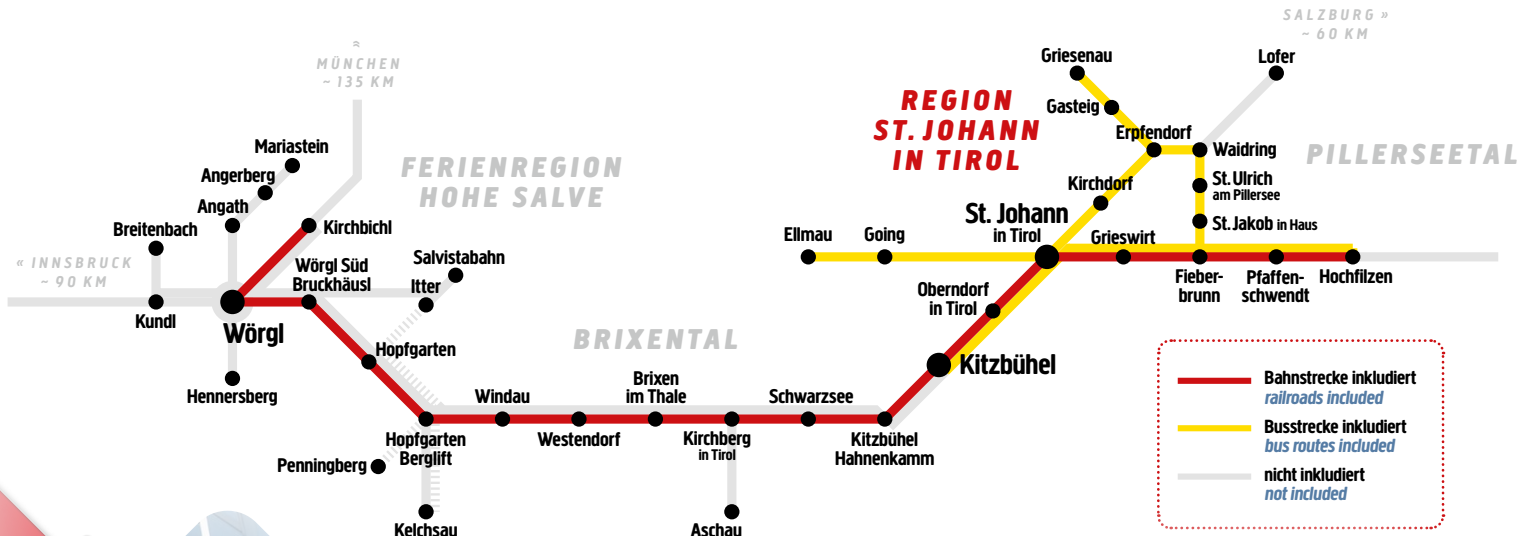

You receive the guest card upon arrival as soon as you record your stay in the accommodation's guest book in St. Johann in Tirol, Oberndorf, Kirchdorf and Erpfendorf starting from just one overnight stay. The guest card also serves as your ticket to the Kitzbühel Alps. With it, you can travel by commuter train as well as by bus – see following page.

Die Gästekarte ist gleichzeitig Ihre **Fahrkarte** in den Kitzbüheler Alpen: **Nahverkehrszüge & Busse** inklusive – mehr dazu auf der nächsten Seite!

Für Öffnungszeiten & weitere Infos QR-Code mit Smartphone scannen oder auf [kitzalps.com/card](https://www.kitzalps.com/card)

Guest card = train ticket

From guest to traveller in no time

Explore the Kitzbühel Alps by train quickly, conveniently and environmentally friendly. Your guest card is your **ticket on your travels** through the Kitzbühel Alps. This service includes all commuter trains (IC, EC and RailJet trains excluded) on the route **Kirchbichl — Hochfilzen** as well as by bus from **Kitzbühel — St. Johann/ Ellmau/Hochfilzen**.

Gästekarte = Fahrkarte

Bus & Bahn inklusive!

Einfach, schnell und umweltfreundlich: Ihre Gästekarte wird zu Ihrer **Fahrkarte** für den Nahverkehr durch die Kitzbüheler Alpen.

Ob **autofreie Anreise** oder **Tagesausflug** – einfach alle Nahverkehrszüge (also ohne IC, EC & RailJet) innerhalb der Region von **Kirchbichl — Hochfilzen** benutzen.